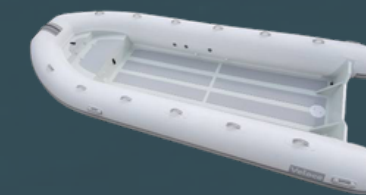

VELOCE 500

ΤΙΜΗ ΛΙΑΝΙΚΗΣ:
6.200 €

Ένα αξιόπλοο σκάφος στο όριο των 5 μέτρων ικανό να διάνυση μεγάλες αποστάσεις με άνεση και ασφάλεια.